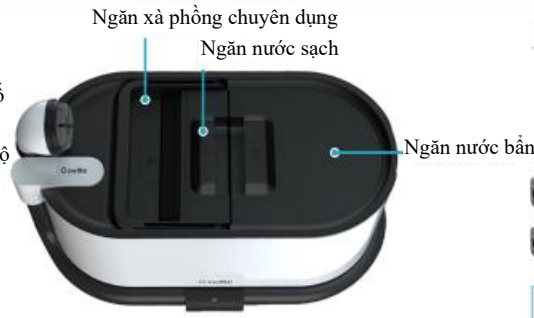

Xà phòng chuyên dụng (900ml) 6 chai
Giá bán mong muốn của nhà sản xuất 19,800 yên (bao gồm thuế)
[Mã hàng] SWB-BS1006
[JAN] 4562496250971

Xốp chuyên dụng 1 miếng
Giá bán mong muốn của nhà sản xuất 1,320 yên (bao gồm thuế)
[Mã hàng] SWB-SP1001
[JAN] 4562496251015

Xốp chuyên dụng 6 miếng
Giá bán mong muốn của nhà sản xuất 7,920 yên (bao gồm thuế)
[Mã hàng] SWB-SP1006
[JAN] 4562496250995

Sản phẩm bán riêng

Xe đẩy chuyên dụng cho switle BODY
Giá bán mong muốn của nhà sản xuất 22,000 yên (bao gồm thuế)
[Mã hàng] SWB-TA1001
[JAN] 4562496251022

Hộp khử trùng
Giá bán mong muốn của nhà sản xuất 14,800 yên (bao gồm thuế)
[Mã hàng] SWB-MB1001
[JAN] 4562496251039

Chi tiết phần thao tác

Chi tiết phần ngăn nước

Không nhò giọt
Tắm bất cứ khi nào mà không làm ướt giường